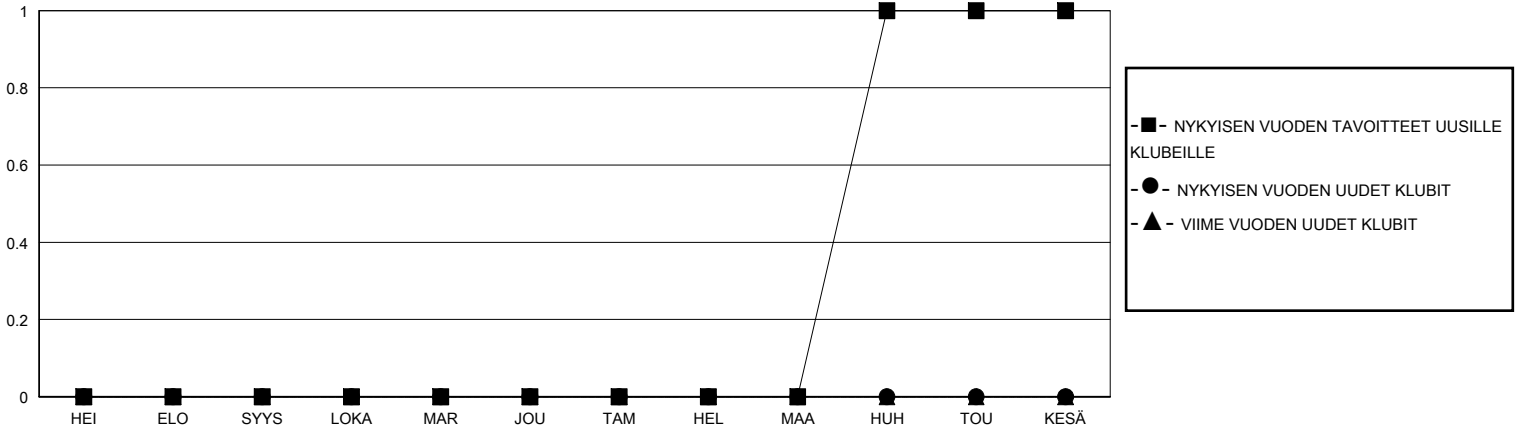

MONTHLY MEMBERSHIP PROGRESS REPORT

District 107 F

Results as of: 8/31/2024

GMT:

SIJAINTI FINLAND

GMT VAALIPIIRI

Klubit				jäsentä			
TULOKSET 2024-2025				TULOKSET 2024-2025			
NELJÄNNES	UUDEN KLUBIN TAVOITE	UUDET KLUBIT	LOPETETUT KLUBIT	NELJÄNNES	JÄSENKASVUN NETTOTAVOITE	TOTEUTUNUT JÄSENKASVU	POISTETUT JÄSENET (mukaan lukien siirrot)
HEI/ELO/SYYS	0	0	0	HEI/ELO/SYYS	9	2	5
LOKA/MAR/JOU	0	0	0	LOKA/MAR/JOU	18	0	0
TAM/HEL/MAA	0	0	0	TAM/HEL/MAA	25	0	0
HUH/TOU/KESÄ	1	0	0	HUH/TOU/KESÄ	15	0	0

TAVOITTEET JA UUDET KLUBIT, KUMULATIIVINEN

TAVOITTEET JA JÄSENET, KUMULATIIVINEN

LAKKAUTETUT KLUBIT: 0

2 CLUBS OF 55 LISÄNNYT YHDEN TAI USEAMMAN UUTTA JÄSENTÄ

SUKUPUOLIJAKAUMA

MIES 1,097 (84.06%)
NAINEN 208 (15.94%)