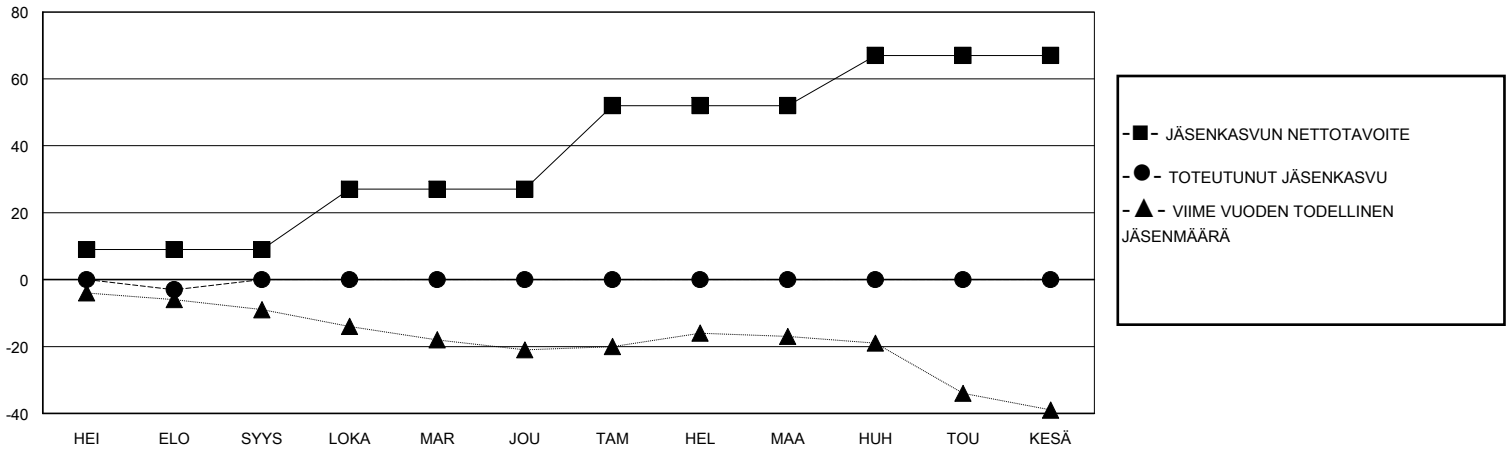

MONTHLY MEMBERSHIP PROGRESS REPORT

District 107 F

Results as of: 8/31/2024

GMT:

SIJAINTI FINLAND

GMT VAALIPIIRI

Klubit				jäsentä			
TULOKSET 2024-2025				TULOKSET 2024-2025			
NELJÄNNES	UUDEN KLUBIN TAVOITE	UUDET KLUBIT	LOPETETUT KLUBIT	NELJÄNNES	JÄSENKASVUN NETTOTAVOITE	TOTEUTUNUT JÄSENKASVU	POISTETUT JÄSENET (mukaan lukien siirrot)
HEI/ELO/SYYS	0	0	0	HEI/ELO/SYYS	9	2	5
LOKA/MAR/JOU	0	0	0	LOKA/MAR/JOU	18	0	0
TAM/HEL/MAA	0	0	0	TAM/HEL/MAA	25	0	0
HUH/TOU/KESÄ	1	0	0	HUH/TOU/KESÄ	15	0	0

TAVOITTEET JA UUDET KLUBIT, KUMULATIIVINEN

TAVOITTEET JA JÄSENET, KUMULATIIVINEN

LAKKAUTETUT KLUBIT: 0

2 CLUBS OF 55 LISÄNNYT YHDEN TAI USEAMMAN UUTTA JÄSENTÄ

SUKUPUOLIJAKAUMA

MIES 1,097 (84.06%)
NAINEN 208 (15.94%)